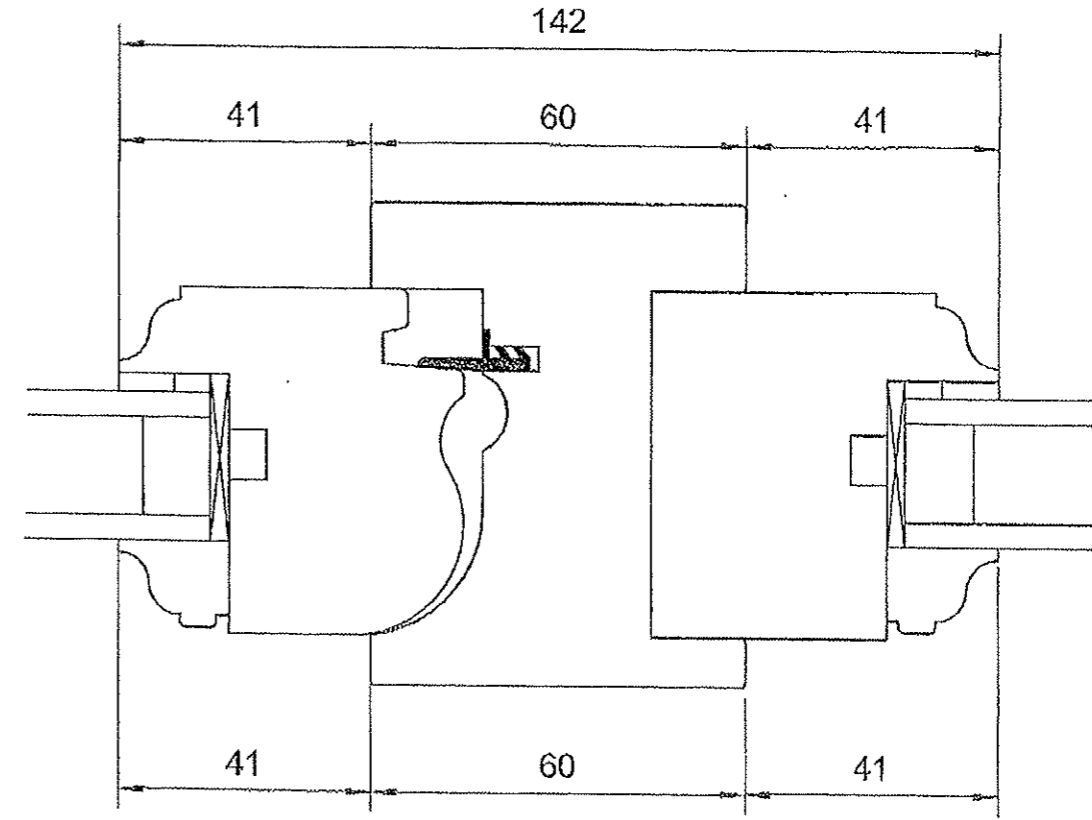

TRAVAUX 2014
Détails fenêtres

modifications
a - 14/03/2014 a - Modification suite rélecture MO

13010

date 07/03/2014 éch. 1/25

ESQ APS PC APD PRO EXE

Traverse base

Battement

Petit bois mortaise