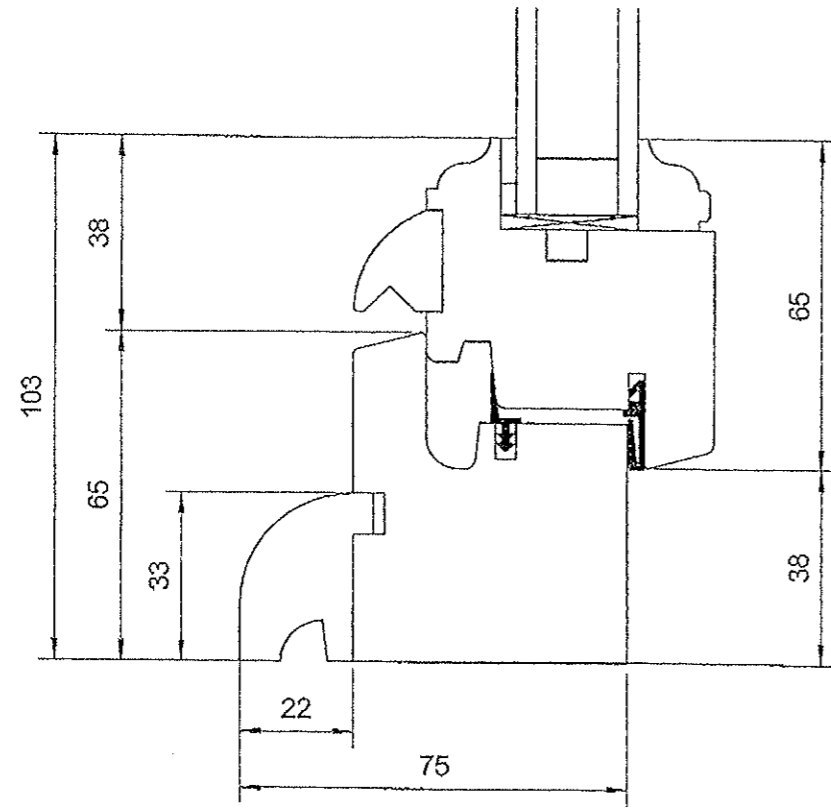

TRAVAUX 2014
Détails fenêtres

modifications
a - 14/03/2014 a - Modification suite rélecture MO

13010

date 07/03/2014 éch. 1/25

ESQ APS PC APD PRO EXE

Traverse base

Battement

Petit bois mortaise