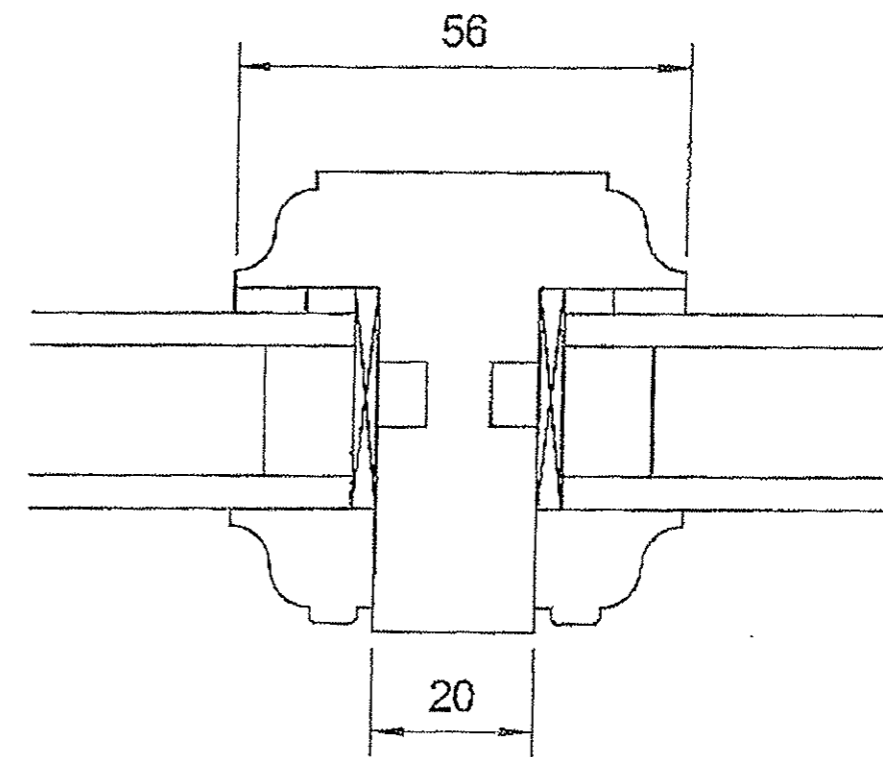

Montant rive + fiche

TRAVAUX 2014
Détails fenêtres

13010

date	07 / 03 / 2014	éch.	1 / 25
ESQ	APS	PC	APD PRO EXE

modifications
a - 14/03/2014
a - Modification suite relecture MO

INJS
Institut National des Jeunes Sourds

RTR Sarl
Eric de Cormis
25 ter, rue du Jard, bp 2205, 51081 REIMS Cedex
7, bd de la Rochelle 55000 BAR LE DUC

Frédéric Métrich
Architectes DPLG Associés
Tel 03 26 07 22 77 - Fax 03 26 77 97 06
Tel 03 28 79 10 01 - Fax 03 28 45 10 22