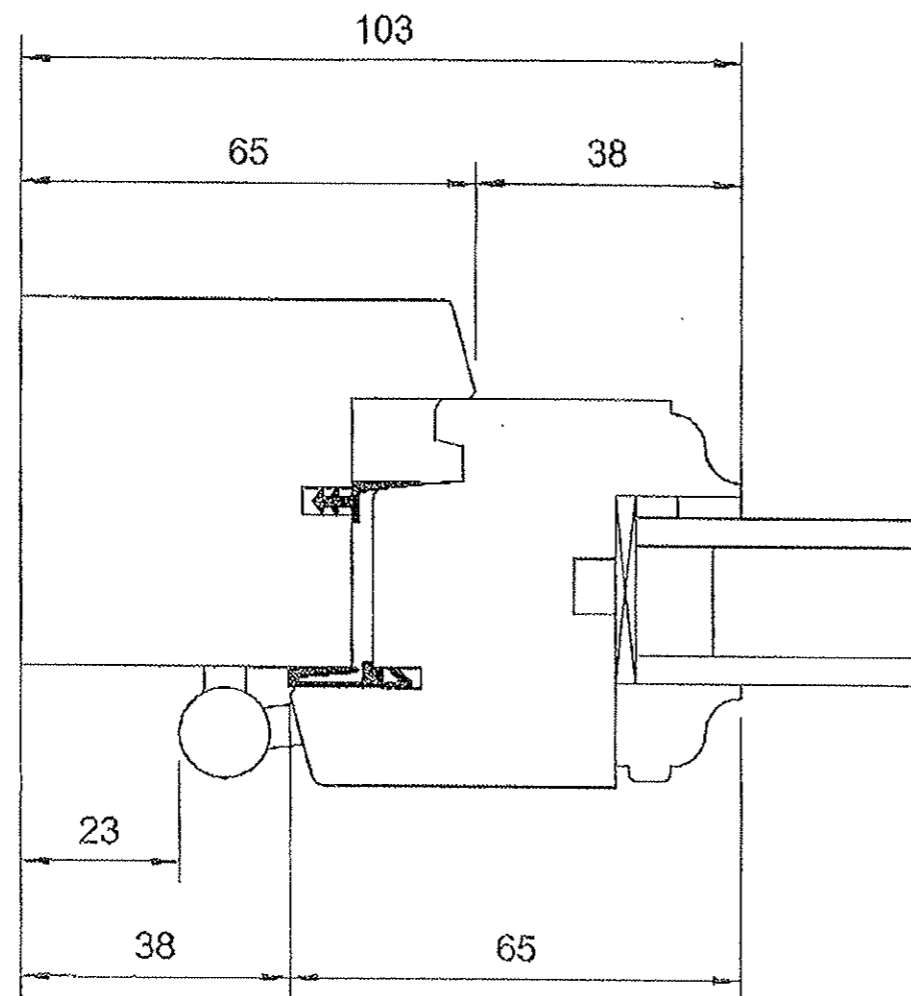

TRAVAUX 2014
Détails fenêtres

modifications
a - 14/03/2014 a - Modification suite rélecture MO

13010

date 07/03/2014 éch. 1/25

ESQ APS PC APD PRO EXE

Traverse base

Battement

Petit bois mortaise