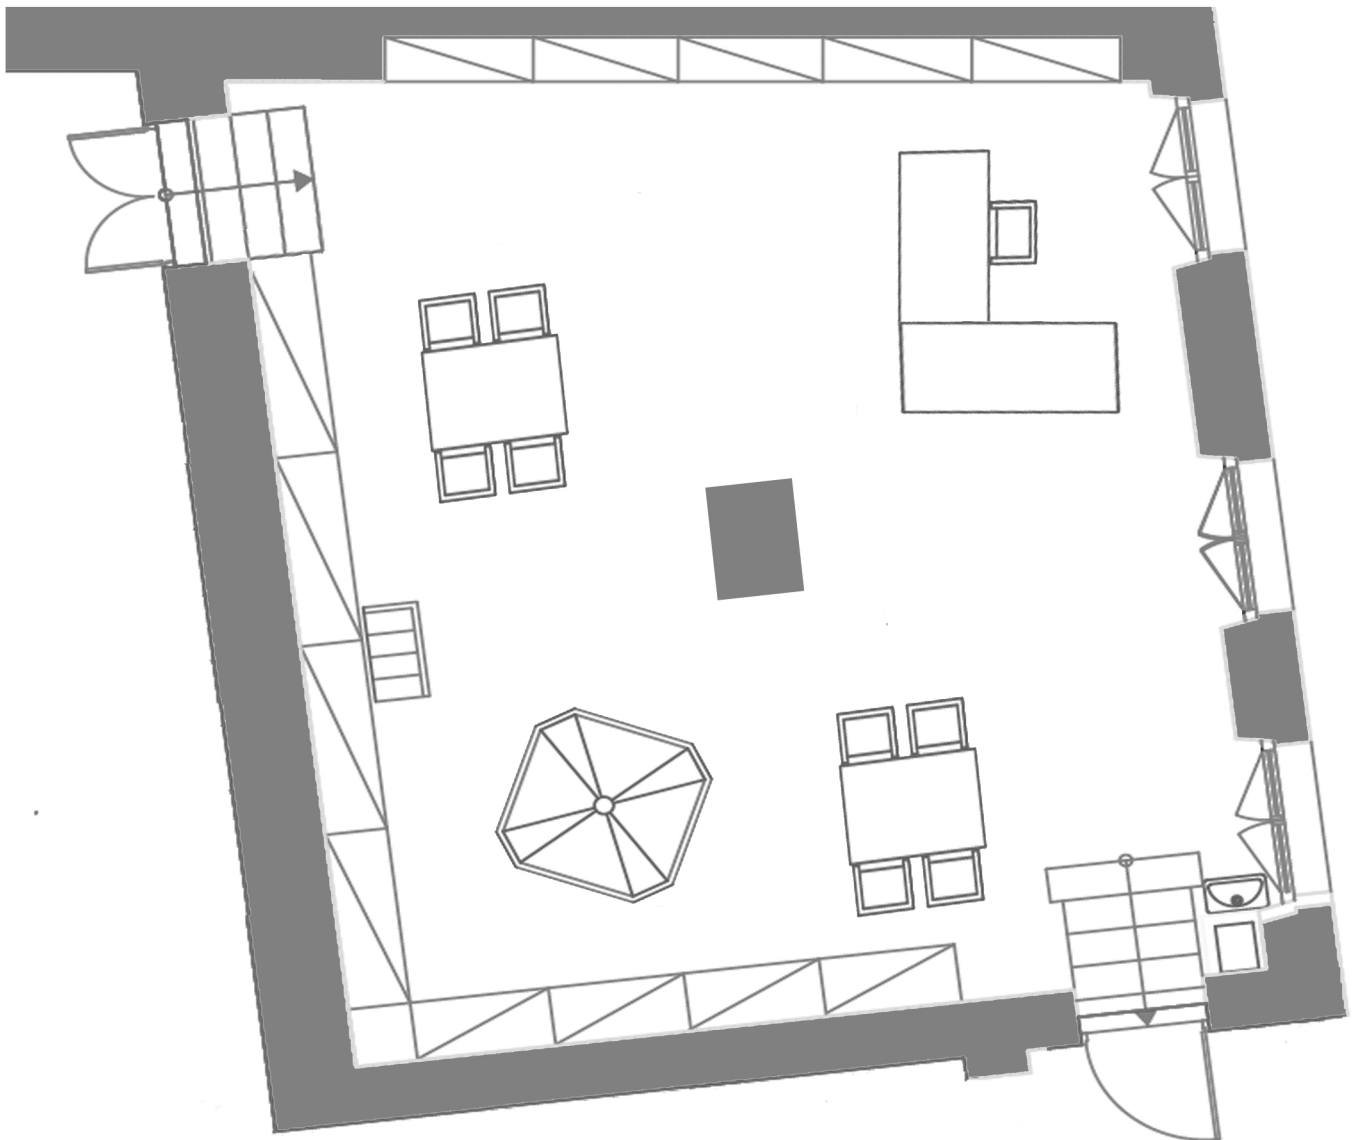

PLAN DE LA BIBLIOTHÈQUE

1er ÉTAGE - BÂTIMENT ADMINISTRATIF

Surface : 63 m²
Longueur : 9 m
Largeur : 7 m