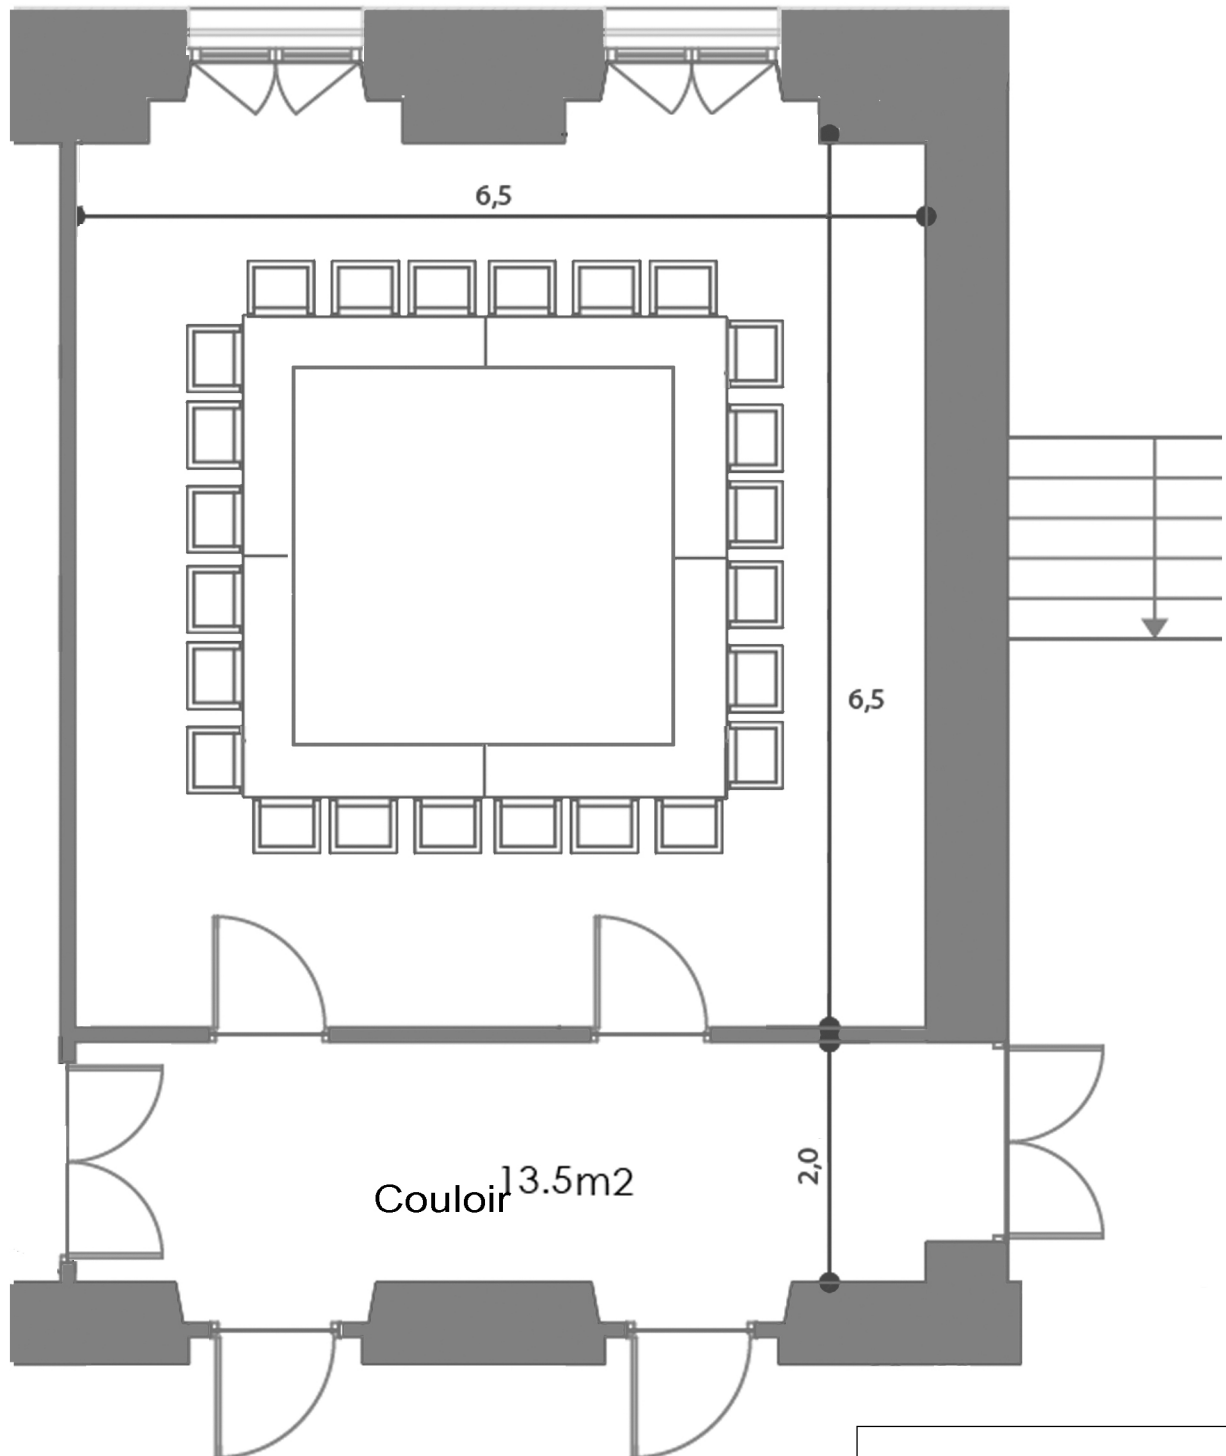

PLAN DE LA SALLE BÉBIAN

1er ÉTAGE - BÂTIMENT FRONTAL

Surface : 42 m²
Longueur : 6,5 m
Largeur : 6,5 m