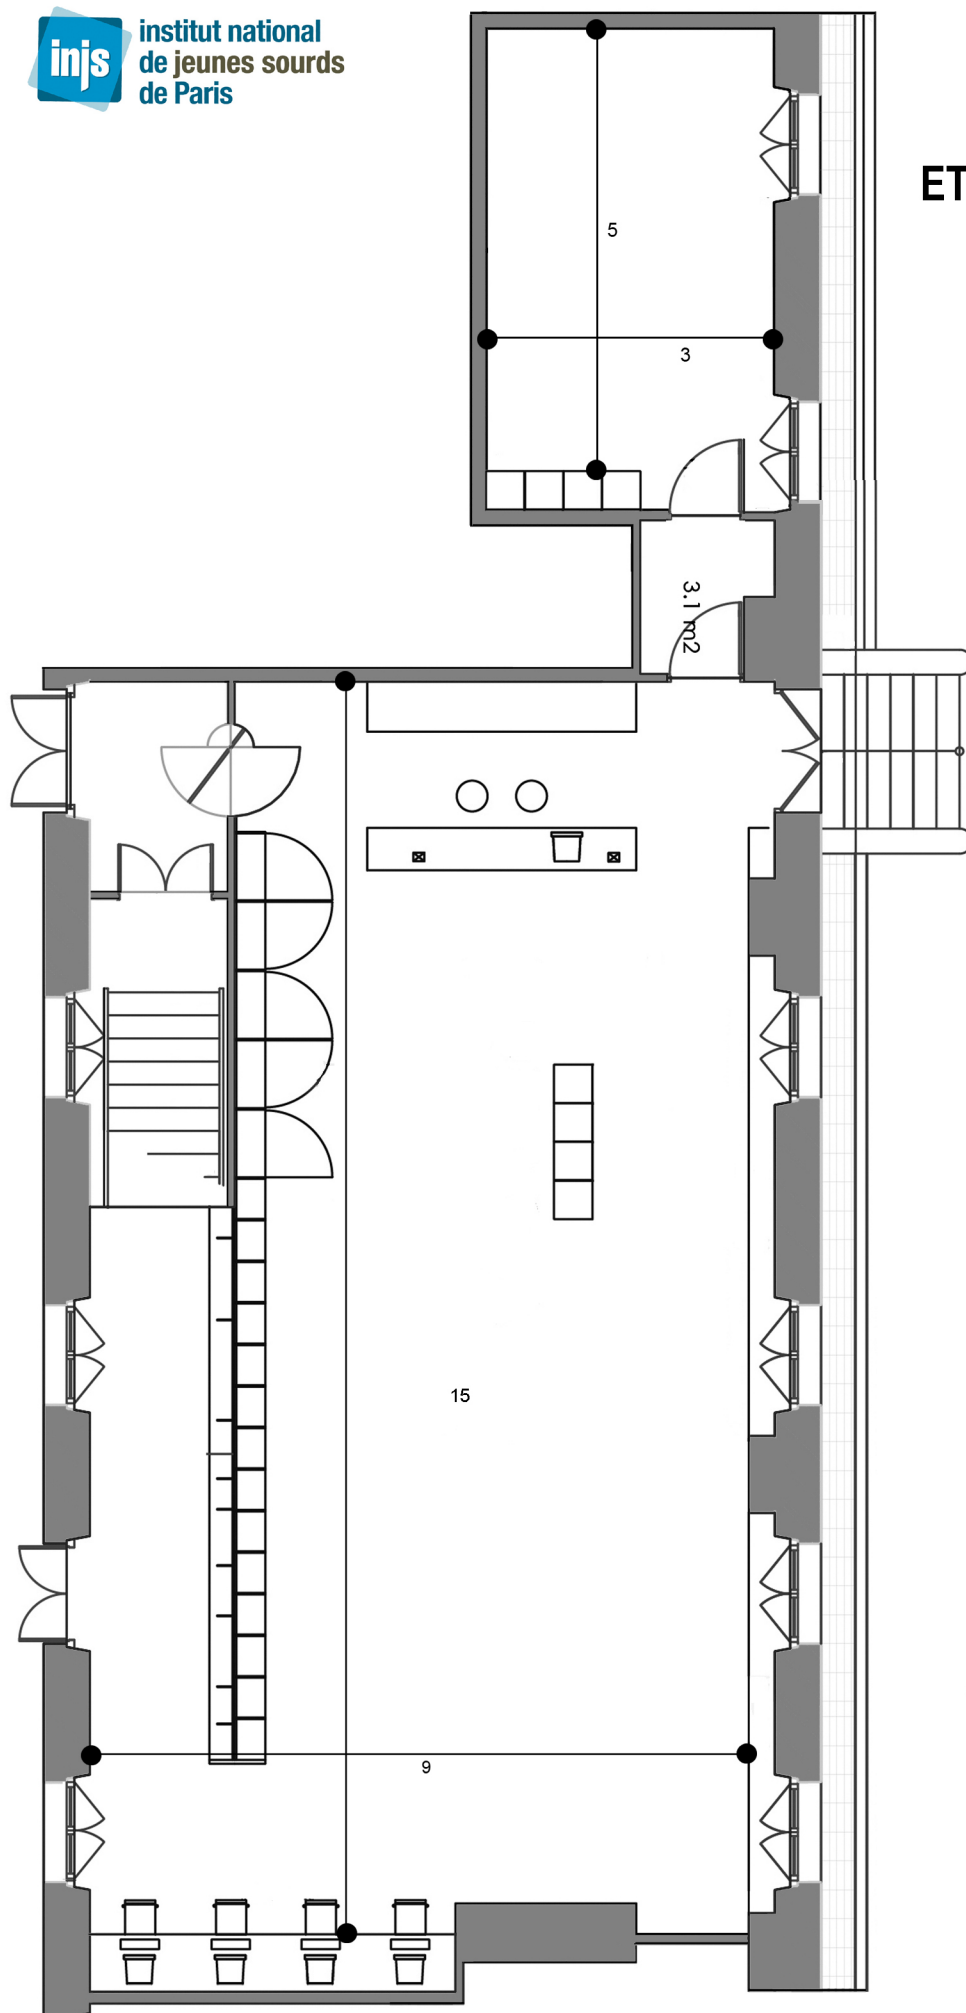

SALLE BERTHIER

Surface totale : 15 m²

Longueur totale : 5 m

Largeur totale : 3 m

Dimensions : 5 m x 3 m

Capacité : 12 places assises

Equipements multimédias:

1 PC

1 écran géant

1 système de visioconférence

1 Caméra grand angle et micro intégré

**PLAN DU C.D.I.
ET DE LA SALLE BERTHIER
REZ-DE-CHAUSSÉE
BÂTIMENT FRONTAL**

C.D.I. :
Surface : 135 m²
Longueur : 15 m
Largeur : 9 m

Salle Berthier :
Surface : 15 m²
Longueur : 5 m
Largeur : 3 m